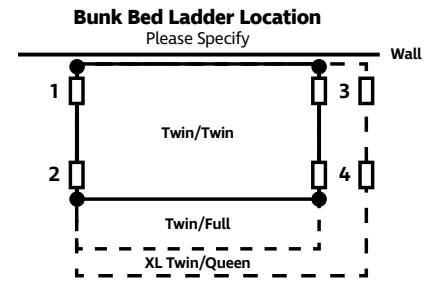

## HICKORY COLLECTION

INCLUDES:

**Twin Twin Bunk Bed**  
B-905 • 82x42x74

**Nightstand**  
B-43 • 24x18x29

**Wagon Wheel Bed**

- B-895** • King • 87x82x64
  - B-896** • Queen • 87x65x64
  - B-897** • Full • 82x60x64
  - B-898** • Twin • 82x45x64
- Footboard 36h